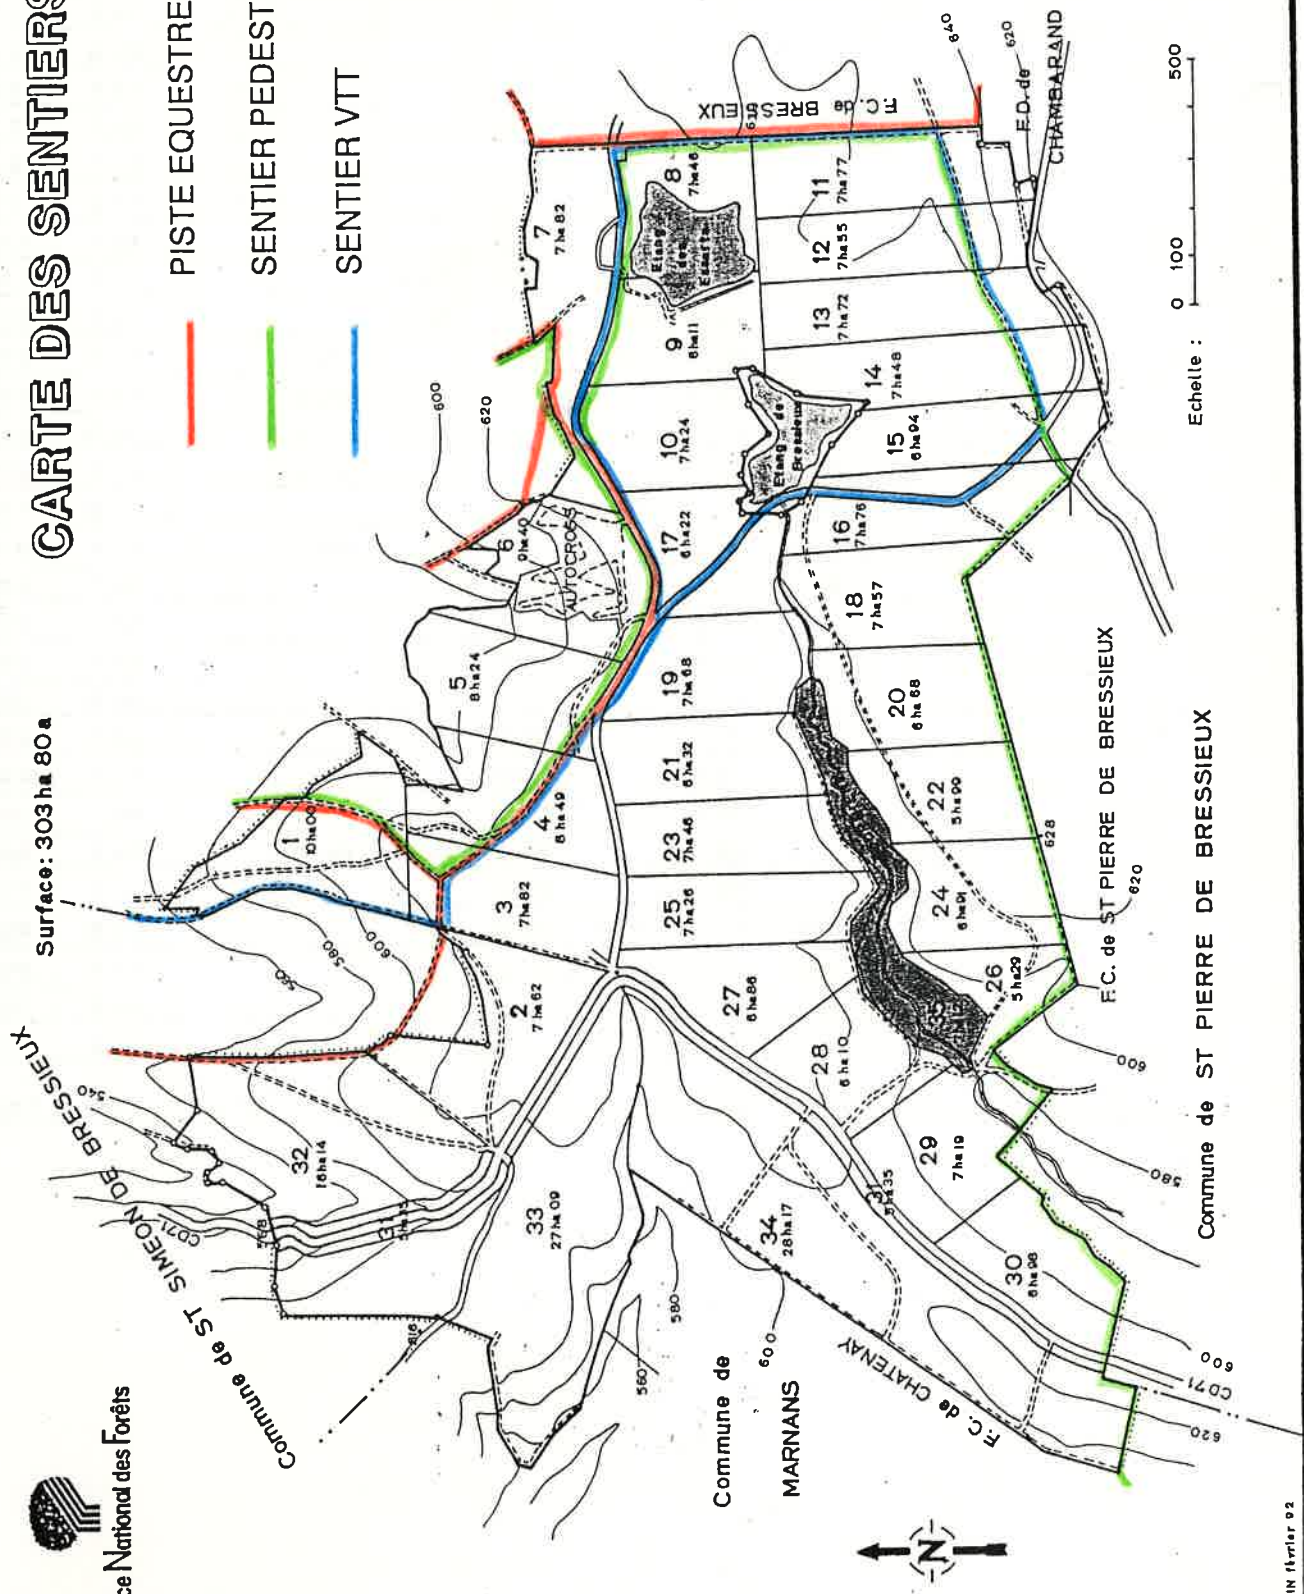

Forêt Communale de ST SIMEON DE BRESSIEUX

Office National des Forêts

Surface: 303 ha 80 a

CARTE DES SENTIERS BALISES

PISTE EQUESTRE

SENTIER PEDESTRE

SENTIER VTT

Echelle : 0 100 500